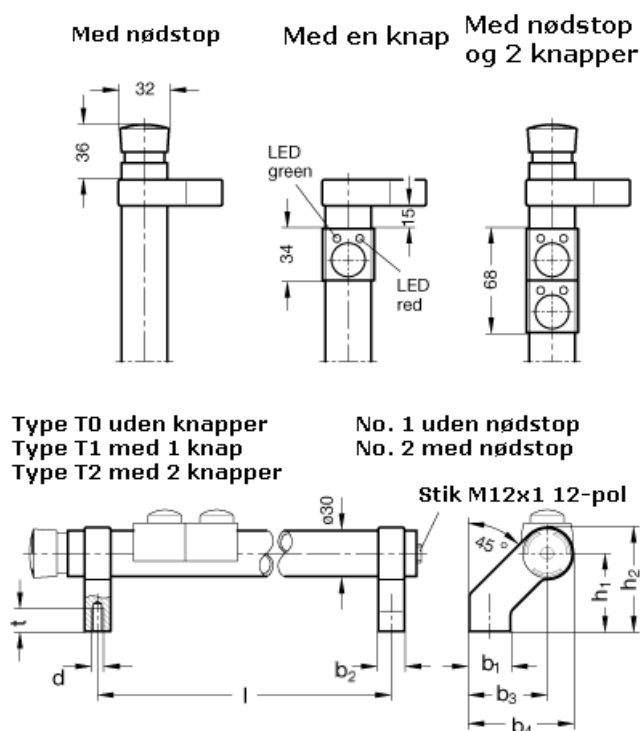

Varenummer: 201025030011
 Beskrivelse: E+G Rørgreb med kontakter
 GN 332-300-EL-T1-1

Mål

b1 = 27	t = 15
b2 = 17	
b3 = 51	
b4 = 68	
d = M 8	
h1 = 51	
h2 = 68	
l = 300	